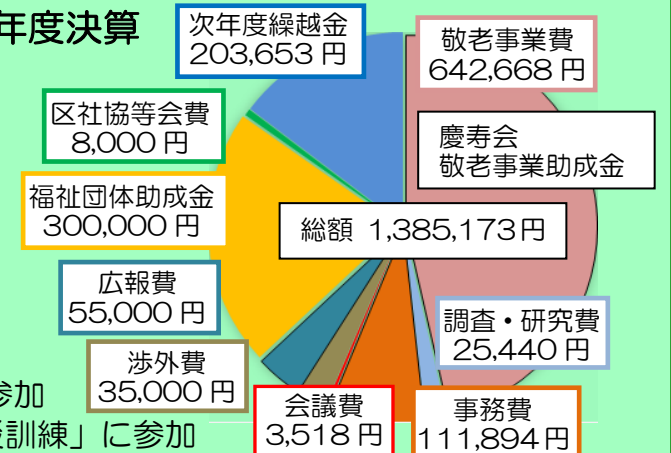

令和元年度決算

令和2年度事業計画

1. 敬老事業
  慶寿会 (中止)、自治会町内会敬老事業助成
2. 福祉団体助成 (4 福祉団体、5 サロン)
3. 地区社協役員会 (3 回)、総会
4. 地区社協研修会開催 (3 回)
  ボランティア・高齢者・災害時分科会共催
5. 支えあいネットワーク (地域福祉保健計画) 第3期地区別計画推進と第4期計画の作成
6. 区社会福祉協議会との連携
7. 地区連合との連携 事業への参加・協力
  ふれあいスポーツまつり (中止)

令和2年度予算

《収入》		《支出》	
前年度繰越金	203,653	事業費	650,000
助成金	160,000	調査・研究費	35,000
	50,000	事務費	115,000
協賛会費還元金	98,571	会議費	10,000
その他助成金	140,000	渉外費	55,000
寄付金・その他	75,500	広報費	55,000
独自会費	708,300	助成金	300,000
合計	1,436,024	会費等	8,000
		予備費	20,000
		次年度繰越金	188,024
		合計	1,436,024

敬老助成・慶寿会	
研修会受講費等	
役員活動・印刷費	
印刷代・事務用品他	
本小・桜井小祝い金等	
本三みらい発行費	
4 福祉団体、5 サロン	
区社協会費等