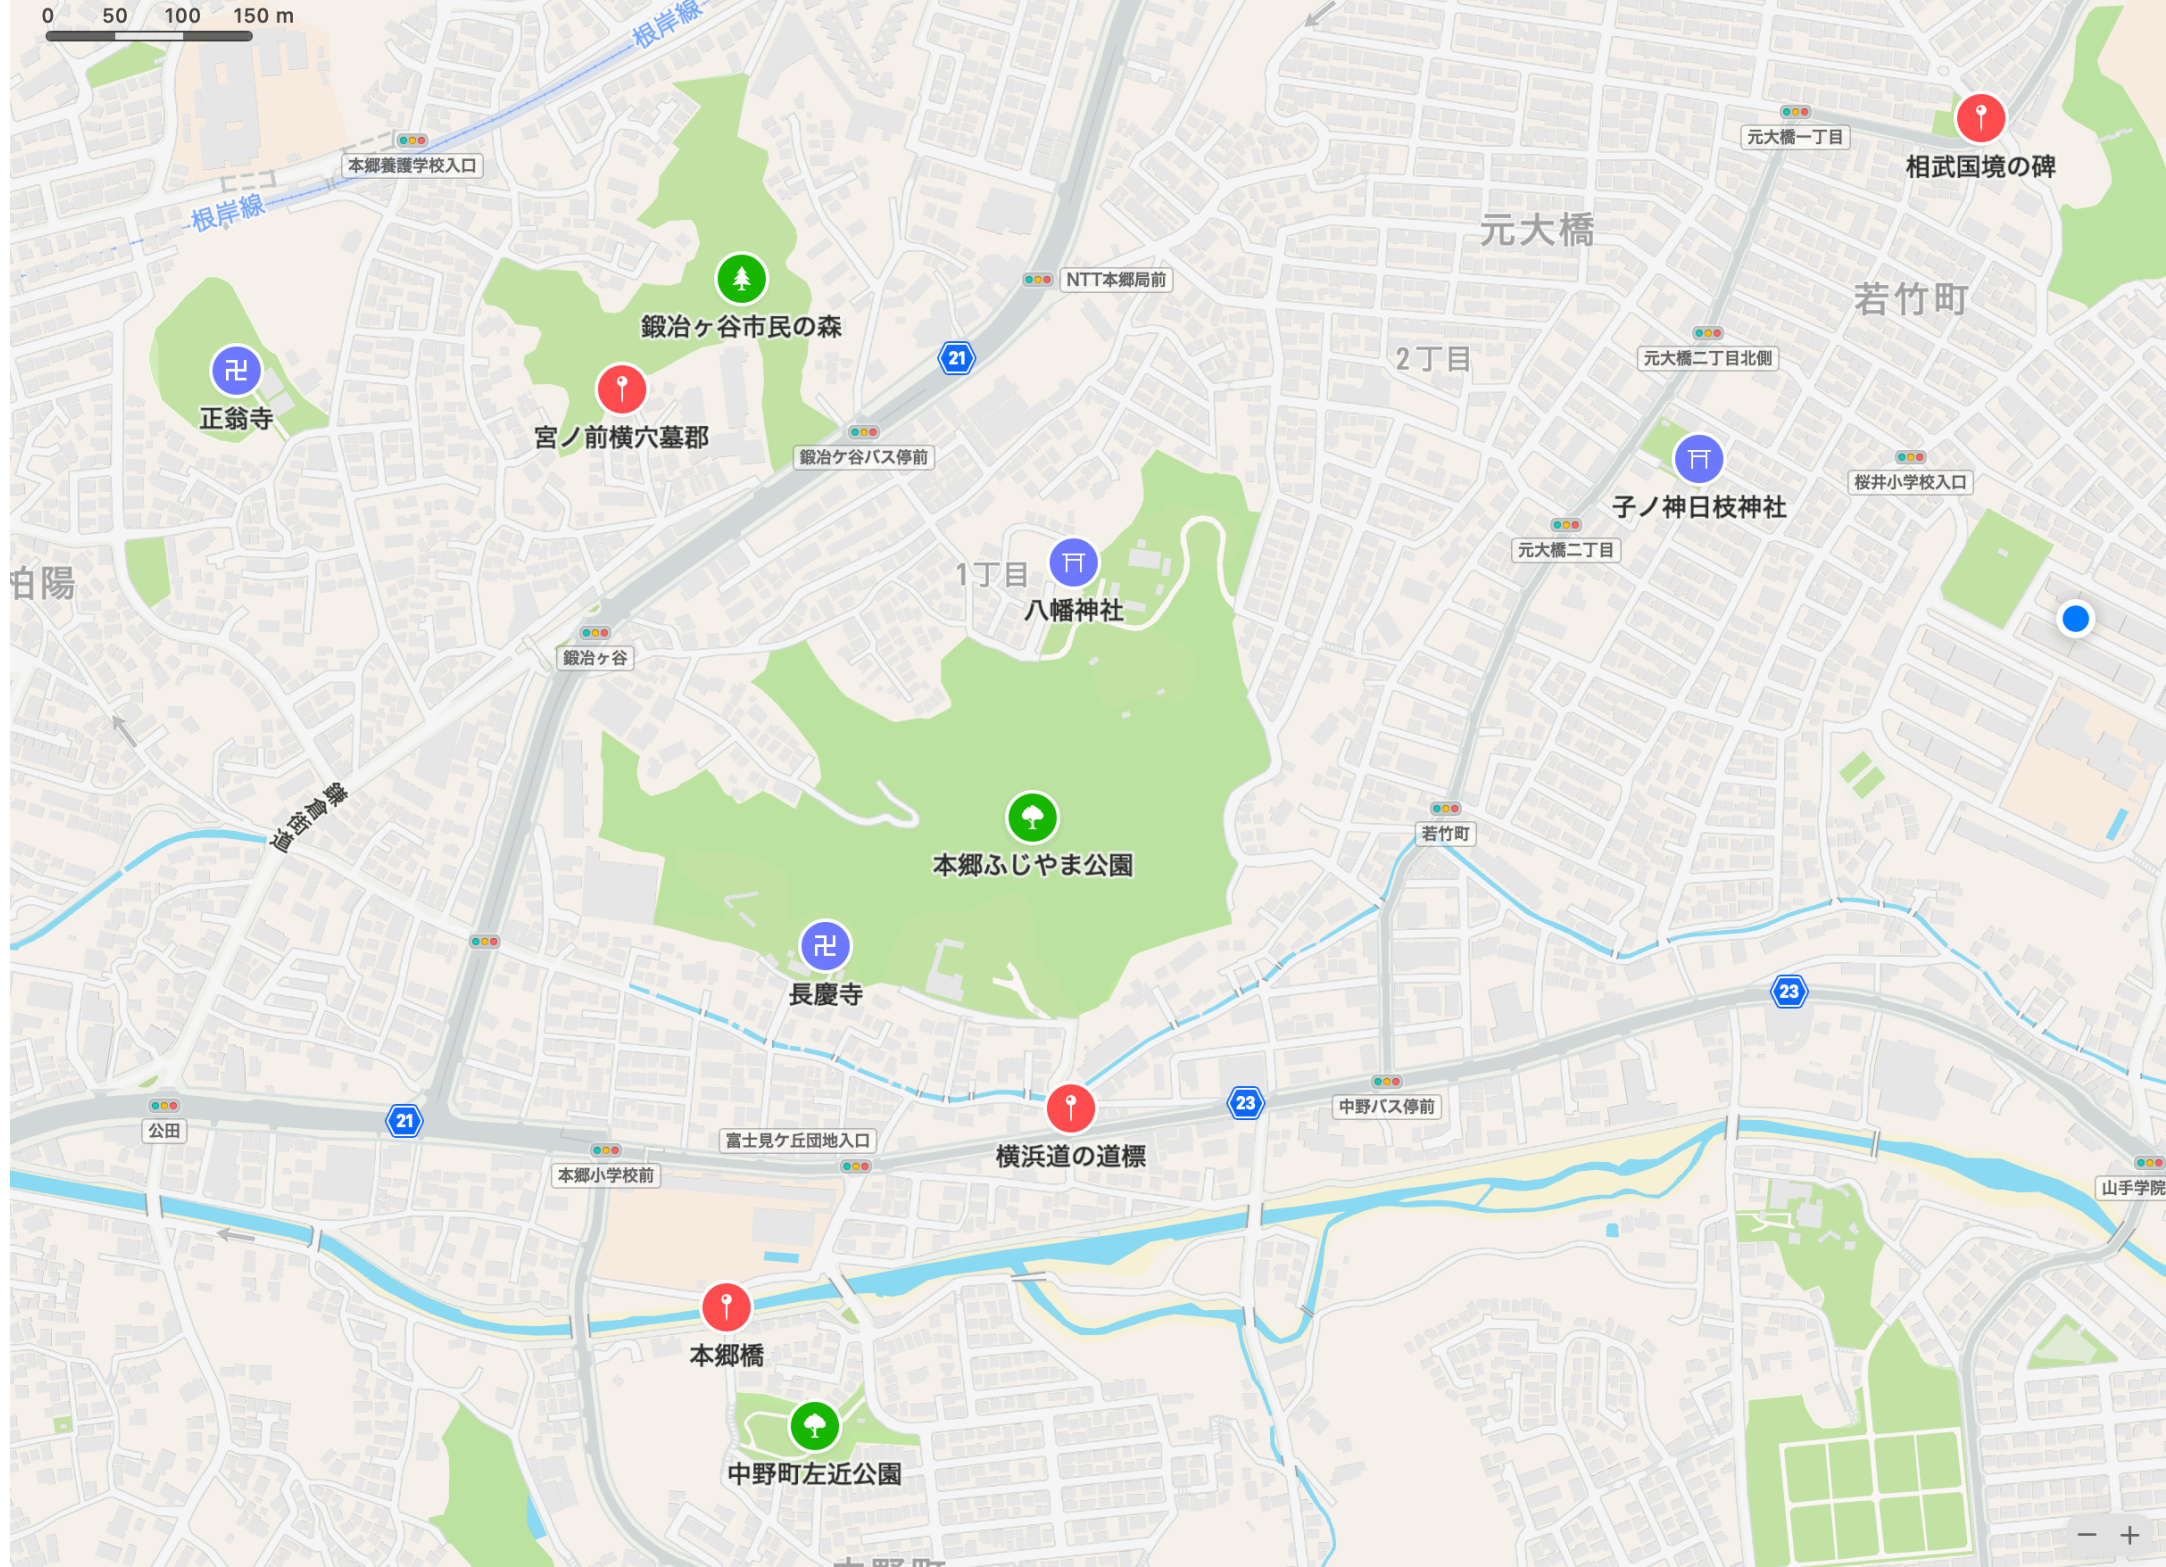

0 50 100 150 m

白陽

區境線

根岸線

根岸線

本郷養護学校入口

正翁寺

鍛冶ヶ谷市民の森

若竹町

公田

21

本郷小学校前

富士見ヶ丘団地入口

横浜道の道標

23

中野バス停前

本郷橋

中野町左近公園

元大橋

2丁目

元大橋一丁目

相武国境の碑

若竹町

元大橋二丁目北側

子ノ神日枝神社

桜井小学校入口

元大橋二丁目

23

山手学院

+